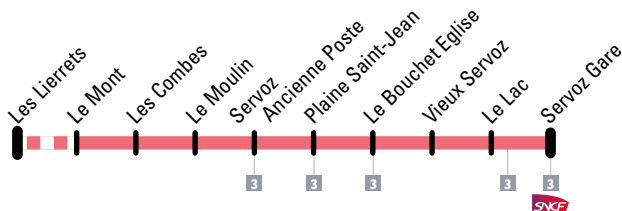

Navette interne de Servoz

Servoz shuttle

Circule tous les jours
Operates everyday

Le Mont → Servoz Gare

LES LIERRETS	LE MONT	LES COMBES	LE MOULIN	SERVOZ ANCIENNE POSTE	PLAINE SAINT-JEAN	LE BOUCHET EGLISE	VIEUX SERVOZ	LE LAC	SERVOZ GARE	DÉPART TER VERS CHAMONIX
07:00	07:02	07:04	07:06	07:08	-	07:15	-	07:19	07:20	-
-	08:54	08:56	08:58	09:00	09:04	09:08	09:11	09:14	09:15	09:20
-	09:54	09:56	09:58	10:00	10:04	10:08	10:11	10:14	10:15	10:20
-	13:54	13:56	13:58	14:00	14:04	14:08	14:11	14:14	14:15	14:20

Servoz Gare → Le Mont

ARRIVÉE TER DE CHAMONIX	SERVOZ GARE	LE LAC	VIEUX SERVOZ	LE BOUCHET EGLISE	PLAINE SAINT-JEAN	SERVOZ ANCIENNE POSTE	LE MOULIN	LES COMBES	LE MONT	LES LIERRETS
10:43	10:48	10:49	10:52	10:55	10:59	11:03	11:05	11:07	11:09	-
-	-	-	-	-	-	13:15	13:17	13:19	13:21	13:23
14:43	14:48	14:49	14:52	14:55	14:59	15:03	15:05	15:07	15:09	-
16:43	16:48	16:51	16:54	16:58	17:02	17:04	17:06	17:08	17:08	-
-	-	-	-	-	-	17:20	17:22	17:24	17:26	17:28
17:43	17:48	17:49	17:52	17:55	17:59	18:03	18:05	18:07	18:09	-
-	18:45	18:46	-	18:50	-	18:56	18:58	19:00	19:02	19:04