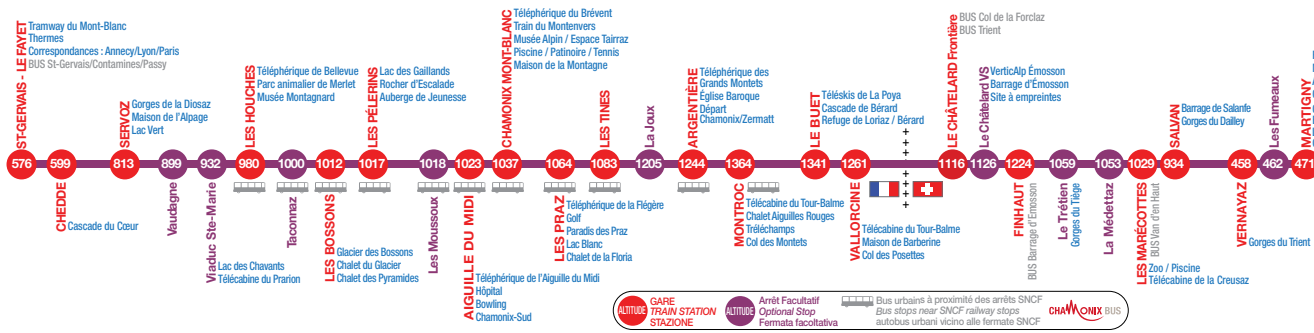

POUR EN SAVOIR PLUS
ALLO TER : 09 69 32 21 41
ALLO TMR : +41 (0)27 764 12 71
INTERNET : SNCF TER Auvergne-Rhône-Alpes
Transport Martigny et Région S.A.

ST GERVAIS-LE FAYET > CHAMONIX MONT-BLANC > MARTIGNY																																			
Numéro de circulation SNCF		461901	461903	461905	49907	461907	461909	461911	461913	461915	461917	461919	461921	461923	461925	461927	461929	49511	49513																
		Q	Q	Q	Q	Q	Q	Q	Q	Q	Q	Q	Q	Q	Q	Q	Q	Q	Q	Q	Q	Q	Q	Q	Q	Q	Q								
ST GERVAIS-LE FAYET		6.41	7.18	8.10	8.26	9.40	10.40	11.40	12.40	13.40	14.40	15.40	16.30	17.30	18.40	19.40	20.40	22.56	23.30																
CHEUDE		Veuillez consulter les horaires des navettes CHEUDE > ST GERVAIS																																	
SERVOZ		6.51	7.28	8.20	8.35	9.50	10.50	11.50	12.50	13.50	14.50	15.50	16.40	17.40	18.50	19.50	20.50	|	|																
VAUDAGNE		|	|	|	|	|	|	|	|	|	|	|	|	|	|	|	|	|	|																
VIADUC STE MARIE		|	|	|	|	|	|	|	|	|	|	|	|	|	|	|	|	|	|																
LES HOUCHES		6.57	7.34	8.26	8.42	9.56	10.56	11.56	12.56	13.56	14.56	15.56	16.46	17.46	18.56	19.56	20.56	|	|																
TACONNAZ	X	7.00	7.37	8.29	|	9.59	10.59	11.59	12.59	13.59	14.59	15.59	16.49	17.49	18.59	19.59	20.59	|	|																
LES BOSSONS		7.02	7.39	8.31	|	10.01	11.01	12.01	13.01	14.01	15.01	16.01	16.51	17.51	19.01	20.01	21.01	|	|																
LES PÉLERINS		7.05	7.42	8.34	|	10.04	11.04	12.04	13.04	14.04	15.04	16.04	16.54	17.54	19.04	20.04	21.04	|	|																
LES MOUSSOUX	X	7.07	7.44	8.36	|	10.06	11.06	12.06	13.06	14.06	15.06	16.06	16.56	17.56	19.06	20.06	21.06	|	|																
AIGUILLE DU MIDI		|	|	|	|	|	|	|	|	|	|	|	|	|	|	|	|	|	|																
CHAMONIX MT-BLANC ARR.		7.13	7.50	8.42	8.55	10.12	11.12	12.12	13.12	14.12	15.12	16.12	17.02	18.02	19.12	20.12	21.12	23.20	23.50																
Numéro de circulation SNCF		TER	TER	TER	TER	TER	TER	TER	TER	TER	TER	TER	TER	TER	TER	TER	TER	TER	TER	TER	TER	TER	TER	TER	TER	TER	TER								
CHAMONIX MT-BLANC DÉP.		7.30	8.28	9.28	10.28	11.28	12.28	13.28	14.28	15.28	16.28	17.28	18.28	19.28	20.28																				
LES PRAZ		7.34	8.32