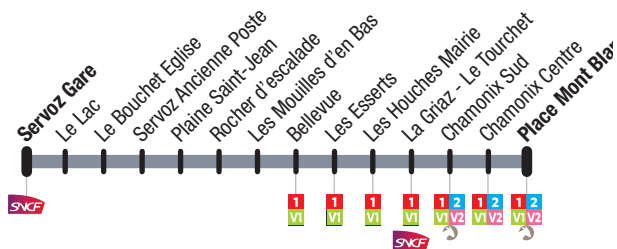

Chamonix → Servoz

Circule tous les jours
Operates everyday

Chamonix → Servoz

CHAMONIX SUD	CHAMONIX CENTRE	PLACE MONT BLANC	LE BETTY	AIGUILLE DU MIDI	LES HOUCHES MAIRIE	LES ESSERTS	BELLEVUE	SERVOZ FONTAINE	SERVOZ GARE
06:55	06:57	06:59	07:02	07:02	07:10	07:11	07:11	07:16	07:18
12:30	12:32	12:34	12:37	12:37	12:45	12:46	12:46	12:51	12:53
16:45	16:47	16:49	16:52	16:52	17:00	17:01	17:01	17:06	17:08
18:05	18:07	18:09	18:12	18:12	18:20	18:21	18:21	18:26	18:28

Servoz → Chamonix

SERVOZ GARE	LE LAC	LE BOUCHET EGLISE	SERVOZ ANCIENNE POSTE	PLAINE SAINT-JEAN	ROCHER D'ESCALADE	LES MOUILLES D'EN BAS	BELLEVUE	LES ESSERTS	LES HOUCHES MAIRIE	LA GRIAZ - LE TOURCHET	CHAMONIX SUD	CHAMONIX CENTRE	PLACE MONT BLANC
07:20	07:21	07:23	07:24	07:25	07:26	07:27	07:31	07:32	07:32	07:33	07:41	07:43	07:45
12:55	12:56	12:58	12:59	13:00	13:01	13:02	13:06	13:07	13:07	13:08	13:16	13:18	13:20
17:10	17:11	17:13	17:14	17:15	17:16	17:17	17:21	17:22	17:22	17:23	17:31	17:33	17:35
18:30	18:31	18:33	18:34	18:35	18:36	18:37	18:41	18:42	18:42	18:43	18:51	18:53	18:55