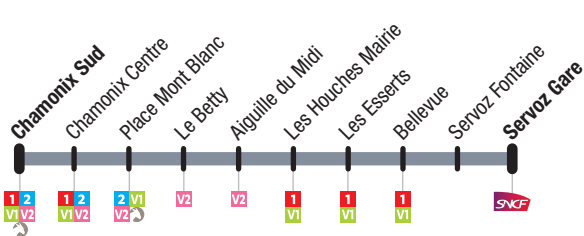

Chamonix → Servoz

Circule tous les jours
Operates everyday

Chamonix → Servoz

CHAMONIX SUD	CHAMONIX CENTRE	PLACE MONT BLANC	LE BETTY	AIGUILLE DU MIDI	LES HOUCHES MAIRIE	LES ESSERTS	BELLEVUE	SERVOZ FONTAINE	SERVOZ GARE
06:55	06:57	06:59	07:02	07:02	07:10	07:11	07:11	07:16	07:18
12:30	12:32	12:34	12:37	12:37	12:45	12:46	12:46	12:51	12:53
16:45	16:47	16:49	16:52	16:52	17:00	17:01	17:01	17:06	17:08
18:05	18:07	18:09	18:12	18:12	18:20	18:21	18:21	18:26	18:28

Servoz → Chamonix

SERVOZ GARE	LE LAC	LE BOUCHET EGLISE	SERVOZ ANCIENNE POSTE	PLAINE SAINT-JEAN	ROCHER D'ESCALADE	LES MOUILLES D'EN BAS	BELLEVUE	LES ESSERTS	LES HOUCHES MAIRIE	LA GRIAZ - LE TOURCHET	CHAMONIX SUD	CHAMONIX CENTRE	PLACE MONT BLANC
07:20	07:21	07:23	07:24	07:25	07:26	07:27	07:31	07:32	07:32	07:33	07:41	07:43	07:45
12:55	12:56	12:58	12:59	13:00	13:01	13:02	13:06	13:07	13:07	13:08	13:16	13:18	13:20
17:10	17:11	17:13	17:14	17:15	17:16	17:17	17:21	17:22	17:22	17:23	17:31	17:33	17:35
18:30	18:31	18:33	18:34	18:35	18:36	18:37	18:41	18:42	18:42	18:43	18:51	18:53	18:55

 Circule uniquement le Mercredi / Wednesdays only
 Ne circule pas le Mercredi / Do not operate on Wednesdays