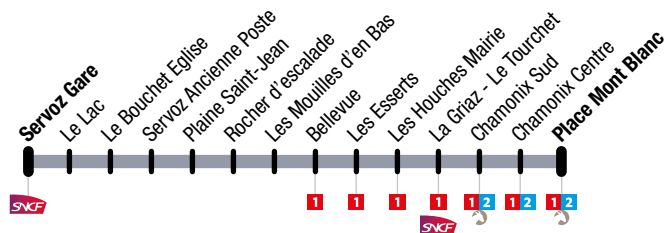

Circule du lundi au samedi : du 19 avril au 24 juin
et du 5 septembre au 16 décembre.

Operates Monday to Saturday: from 19 April to 24 June
and from 5 september to 16 December

Chamonix → Servoz

CHAMONIX SUD	CHAMONIX CENTRE	PLACE MONT BLANC	LE BETTY	AIGUILLE DU MIDI	LES HOUCHES MAIRIE	LES ESSERTS	BELLEVUE	SERVOZ FONTAINE	SERVOZ GARE
06:55	06:57	06:59	07:02	07:02	07:10	07:10	07:11	07:16	07:18
12:30	12:32	12:34	12:37	12:37	12:45	12:45	12:46	12:51	12:53
16:45	16:47	16:49	16:52	16:52	17:00	17:00	17:01	17:06	17:08
18:05	18:07	18:09	18:12	18:12	18:20	18:20	18:21	18:26	18:28

Servoz → Chamonix

SERVOZ GARE	LE LAC	LE BOUCHET EGLISE	SERVOZ ANCIENNE POSTE	PLAINE SAINT-JEAN	ROCHER D'ESCALADE	LES MOUILLES D'EN BAS	BELLEVUE	LES ESSERTS	LES HOUCHES MAIRIE	LA GRIAZ - LE TOURCHET	CHAMONIX SUD	CHAMONIX CENTRE	PLACE MONT BLANC
07:20	07:21	07:23	07:24	07:25	07:26	07:27	07:31	07:31	07:32	07:33	07:41	07:43	07:45
12:55	12:56	12:58	12:59	13:00	13:01	13:02	13:06	13:06	13:07	13:08	13:16	13:18	13:20
17:10	17:11	17:13	17:14	17:15	17:16	17:17	17:21	17:21	17:22	17:23	17:31	17:33	17:35
18:30	18:31	18:33	18:34	18:35	18:36	18:37	18:41	18:41	18:42	18:43	18:51	18:53	18:55