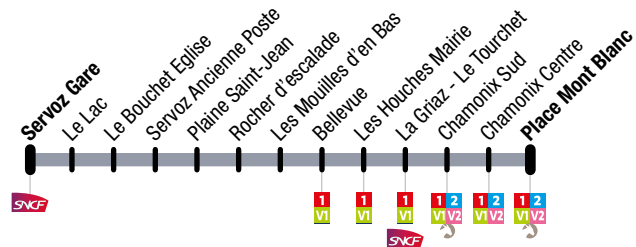

03 Chamonix → Servoz

Circule tous les jours du 25 juin au 4 septembre
Operates everyday from 25 June to 4 September

Chamonix → Servoz

CHAMONIX SUD	CHAMONIX CENTRE	PLACE MONT BLANC	LE BETTY	AIGUILLE DU MIDI	LES HOUCHES MAIRIE	BELLEVEUE	SERVOZ FONTAINE	SERVOZ GARE
06:55	06:57	06:59	07:02	07:02	07:10	07:11	07:16	07:18
12:30	12:32	12:34	12:37	12:37	12:45	12:46	12:51	12:53
16:45	16:47	16:49	16:52	16:52	17:00	17:01	17:06	17:08
18:05	18:07	18:09	18:12	18:12	18:20	18:21	18:26	18:28

Servoz → Chamonix

SERVOZ GARE	LE LAC	LE BOUCHET EGLISE	SERVOZ ANCIENNE POSTE	PLAINE SAINT-JEAN	ROCHER D'ESCALADE	LES MOUILLES D'EN BAS	BELLEVEUE	LES HOUCHES MAIRIE	LA GRIEZ - LE TOURCHET	CHAMONIX SUD	CHAMONIX CENTRE	PLACE MONT BLANC
07:20	07:21	07:23	07:24	07:25	07:26	07:27	07:31	07:32	07:33	07:41	07:43	07:45
12:55	12:56	12:58	12:59	13:00	13:01	13:02	13:06	13:07	13:08	13:16	13:18	13:20
17:10	17:11	17:13	17:14	17:15	17:16	17:17	17:21	17:22	17:23	17:31	17:33	17:35
18:30	18:31	18:33	18:34	18:35	18:36	18:37	18:41	18:42	18:43	18:51	18:53	18:55