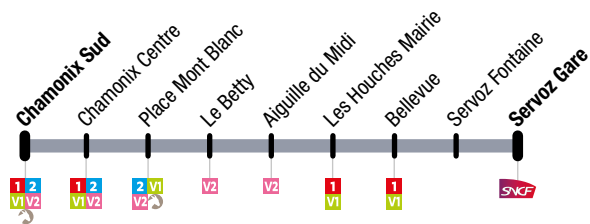

03 Chamonix → Servoz

Circule tous les jours du 25 juin au 4 septembre
Operates everyday from 25 June to 4 September

Chamonix → Servoz

CHAMONIX SUD	CHAMONIX CENTRE	PLACE MONT BLANC	LE BETTY	AIGUILLE DU MIDI	LES HOUCHES MAIRIE	BELLEVEUE	SERVOZ FONTAINE	SERVOZ GARE
06:55	06:57	06:59	07:02	07:02	07:10	07:11	07:16	07:18
12:30	12:32	12:34	12:37	12:37	12:45	12:46	12:51	12:53
16:45	16:47	16:49	16:52	16:52	17:00	17:01	17:06	17:08
18:05	18:07	18:09	18:12	18:12	18:20	18:21	18:26	18:28

Servoz → Chamonix

SERVOZ GARE	LE LAC	LE BOUCHET EGLISE	SERVOZ ANCIENNE POSTE	PLAINE SAINT-JEAN	ROCHER D'ESCALADE	LES MOUILLES D'EN BAS	BELLEVEUE	LES HOUCHES MAIRIE	LA GRIEZ - LE TOURCHET	CHAMONIX SUD	CHAMONIX CENTRE	PLACE MONT BLANC
07:20	07:21	07:23	07:24	07:25	07:26	07:27	07:31	07:32	07:33	07:41	07:43	07:45
12:55	12:56	12:58	12:59	13:00	13:01	13:02	13:06	13:07	13:08	13:16	13:18	13:20
17:10	17:11	17:13	17:14	17:15	17:16	17:17	17:21	17:22	17:23	17:31	17:33	17:35
18:30	18:31	18:33	18:34	18:35	18:36	18:37	18:41	18:42	18:43	18:51	18:53	18:55