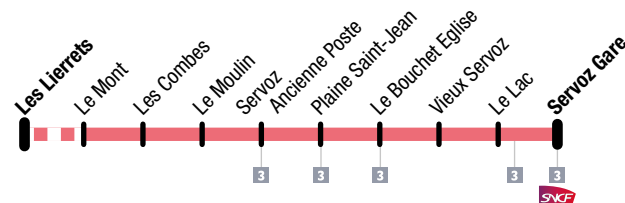

## 6 Navette interne de Servoz Servoz shuttle

**Circule tous les jours** : du 19 avril au 24 juin  
et du 5 septembre au 16 décembre.

**Operates everyday**: from 19 April to 24 June  
and from 5 september to 16 December

### Le Mont → Servoz Gare

LES LIERRETS	LE MONT	LES COMBES	LE MOULIN	ANCIENNE POSTE	PLAINE SAINT-JEAN	LE BOUCHET EGLISE	VIEUX SERVOZ	LE LAC	SERVOZ GARE	DÉPART TER VERS CHAMONIX
07:00	07:02	07:04	07:06	07:08	-	07:15	-	07:19	07:20	-
-	09:14	09:16	09:18	09:20	09:24	09:28	09:31	09:34	09:35	09:43
-	10:10	10:12	10:14	10:16	10:20	10:24	10:27	10:30	10:31	10:43
-	14:10	14:12	14:14	14:16	14:20	14:24	14:27	14:30	14:31	14:43
-	16:04	16:06	16:08	16:10	16:14	-	-	-	-	-

### Servoz Gare → Le Mont

ARRIVÉE TER DE CHAMONIX	SERVOZ GARE	LE LAC	VIEUX SERVOZ	LE BOUCHET EGLISE	PLAINE SAINT-JEAN	ANCIENNE POSTE	LE MOULIN	LES COMBES	LE MONT	LES LIERRETS
-	08:53	08:54	-	08:56	09:00	09:04	09:06	09:08	09:10	-
-	09:53	09:54	-	09:56	10:00	10:04	10:06	10:08	10:10	-
10:25	10:40	10:41	10:44	10:47	10:51	10:55	10:57	10:59	11:01	-
-	13:53	13:54	-	13:56	14:00	13:15	13:17	13:19	13:21	13:23
-	14:25	14:33	14:34	14:37	14:40	14:44	14:48	14:50	14:52	14:54
-	15:25	15:33	15:36	15:39	15:43	15:47	15:49	15:51	15:53	15:54
-	-	-	-	-	-	17:20	17:22	17:24	17:26	17:28
17:44	17:45	17:46	17:49	17:52	17:56	18:00	18:02	18:04	18:06	-
18:44	18:45	18:46	-	18:50	-	18:56	18:58	19:00	19:02	19:04*