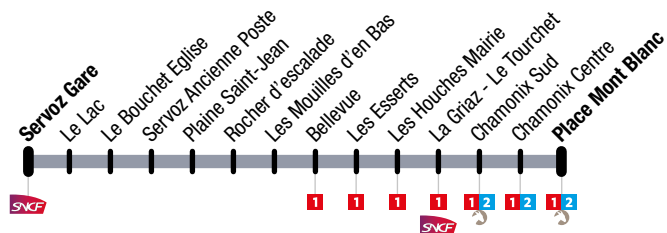

Circule du lundi au samedi : du 19 avril au 24 juin
et du 5 septembre au 16 décembre.

Operates Monday to Saturday: from 19 April to 24 June
and from 5 september to 16 December

Chamonix → Servoz

CHAMONIX SUD	CHAMONIX CENTRE	PLACE MONT BLANC	LE BETTY	AIGUILLE DU MIDI	LES HOUCHES MAIRIE	LES ESSERTS	BELLEVUE	SERVOZ FONTAINE	SERVOZ GARE
06:55	06:57	06:59	07:02	07:02	07:10	07:10	07:11	07:16	07:18
12:30	12:32	12:34	12:37	12:37	12:45	12:45	12:46	12:51	12:53
16:45	16:47	16:49	16:52	16:52	17:00	17:00	17:01	17:06	17:08
18:05	18:07	18:09	18:12	18:12	18:20	18:20	18:21	18:26	18:28

Servoz → Chamonix

SERVOZ GARE	LE LAC	LE BOUCHET EGLISE	SERVOZ ANCIENNE POSTE	PLAINE SAINT-JEAN	ROCHER D'ESCALADE	LES MOUILLES D'EN BAS	BELLEVUE	LES ESSERTS	LES HOUCHES MAIRIE	LA GRIAZ - LE TOURCHET	CHAMONIX SUD	CHAMONIX CENTRE	PLACE MONT BLANC
07:20	07:21	07:23	07:24	07:25	07:26	07:27	07:31	07:31	07:32	07:33	07:41	07:43	07:45
12:55	12:56	12:58	12:59	13:00	13:01	13:02	13:06	13:06	13:07	13:08	13:16	13:18	13:20
17:10	17:11	17:13	17:14	17:15	17:16	17:17	17:21	17:21	17:22	17:23	17:31	17:33	17:35
18:30	18:31	18:33	18:34	18:35	18:36	18:37	18:41	18:41	18:42	18:43	18:51	18:53	18:55