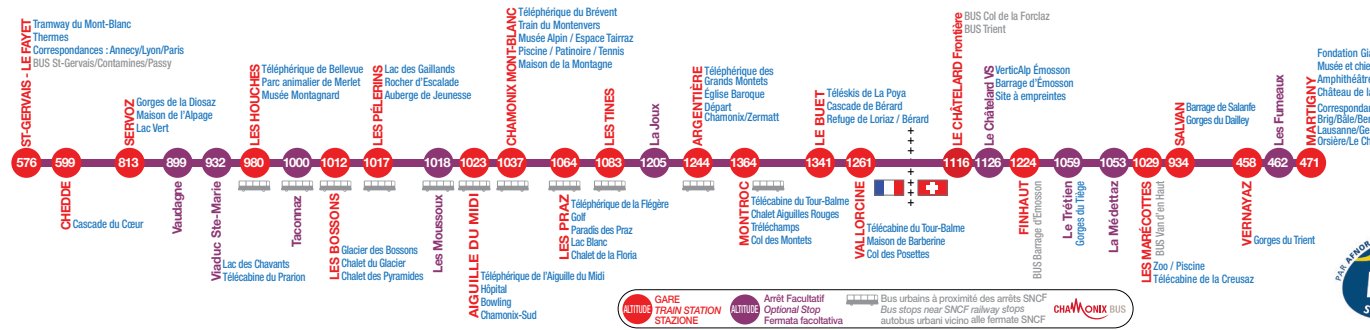

HORAIRE > DU 18 SEPTEMBRE AU 9 DÉCEMBRE 2023 TIMETABLE > FROM SEPTEMBER 18TH TO DECEMBER 9TH 2023 ORARI > DAL 18 SETTEMBRE AL 9 DICEMBRE 2023

ST GERVAIS-LE FAYET > CHAMONIX MONT-BLANC > MARTIGNY																																		
Numéro de circulation SNCF		TER 18901	TER 18903	49905	TER 18905	49907	TER 18907	TER 18909	TER 18911	TER 18913	TER 18915	TER 18917											TER 18969	TER 18921	TER 18923	TER 18973	TER 18927	TER 18929	TER 18931	49511	49513			
		Q	Q	1	Q	Q	Q	Q	Q	Q	Q	Q											Q	Q	Q	4	Q	Q	Q	Q	Q	5	6	
ST GERVAIS-LE FAYET			6.28	7.05	7.20	8.08	8.26	9.28	10.28	11.28	12.28	13.28	14.28											16.28	17.28	18.05	18.28	19.28	20.28	22.56	23.30			
CHEDDE			6.34	7.11	I	8.15	I	9.34	10.34	11.34	12.34	13.34	14.34											16.34	17.34	18.11	18.34	19.34	20.34	I	I			
SERVOZ			6.43	7.21	7.29	8.25	8.35	9.43	10.43	11.43	12.43	13.43	14.43											16.43	17.43	18.21	18.43	19.43	20.43	I	I			
VAUDAGNE		X	6.47	7.25	I	8.29	I	9.47	10.47	11.47	12.47	13.47	14.47											16.47	17.47	18.25	18.47	19.47	20.47	I	I			
VIADUC STE MARIE		X	6.51	7.29	I	8.32	I	9.51	10.51	11.51	12.51	13.51	14.51											16.51	17.51	18.29	18.51	19.51	20.51	I	I			
LES HOUCHESES			6.54	7.33	7.36	8.36	8.42	9.54	10.54	11.54	12.54	13.54	14.54											16.54	17.54	18.33	18.54	19.54	20.54	I	I			
TACONNAZ		X	6.59	7.37	I	8.40	I	9.59	10.59	11.59	12.59	13.59	14.59											16.59	17.59	18.37	18.59	19.59	20.59	I	I			
LES BOSSONS			7.04	7.41	I	8.44	I	10.04	11.04	12.04	13.04	14.04	15.04											17.04	18.04	18.41	19.04	20.04	21.04	I	I			
LES PÉLERINS			7.06	7.44	I	8.46	I	10.06	11.06	12.06	13.06	14.06	15.06											17.06	18.06	18.44	19.06	20.06	21.06	I	I			
LES MOUSSOUX		X	7.09	7.46	I	8.48	I	10.09	11.09	12.09	13.09	14.09	15.09											17.09	18.09	18.46	19.09	20.09	21.09	I	I			
AIGUILLE DU MIDI			7.11	7.48	I	8.50	I	10.11	11.11	12.11	13.11	14.11	15.11											17.11	18.11	18.48	19.11	20.11	21.11	I	I			
CHAMONIX MT-BLANC ARR.			7.13	7.50	7.50	8.52	8.55	10.13	11.13	12.13	13.13	14.13	15.13											17.13	18.13	18.51	19.13	20.13	21.13	23.20	23.50			
CHAMONIX MT-BLANC DÉP.			7.28	8.28		9.28		10.28	11.28	12.28	13.28	14.28	15.28											16.57	17.28	18.28	18.57	19.28	20.28					
LES PRAZ			7.32	8.32		9.32		10.32	11.32	12.32	13.32	14.32	15.32											17.02	17.32	18.32	19.02	19.32	20.32					
LES TINES			7.37	8.37		9.37		10.37	11.37	12.37	13.37	14.37	15.37											17.05	17.37	18.37	19.06	19.37	20.37					
LA JOUX		X	7.40	8.40		9.40		10.40	11.40	12.40	13.40	14.40	15.40											17.09	17.40	18.40	19.09	19.40	20.40					
ARGENTIÈRE			7.46	8.46		9.46		10.46	11.46	12.46	13.46	14.46	15.46											17.16	17.46	18.46	19.16	19.46	20.46					
MONTROC LE PLANET			7.52	8.52		9.52		10.52	11.52	12.52	13.52	14.52	15.52											17.22	17.52	18.52	19.22	19.52	20.52					
LE BUET			7.57	8.57		9.57		10.57	11.57	12.57	13.57	14.57	15.57											17.27	17.57	18.57	19.27	19.57	20.57					
VALLORCINE ARR.			8.01	9.01		10.01		11.01	12.01	13.01	14.01	15.01	16.01											17.31	18.01	19.01	19.31	20.01	21.01					
Numéro de circulation TMR		26201	26203	26205	26207	26209	26211	26213	26215	26217	26219	26221	26223	26225	26227	26229	26231	26233	26235	26237	26239													
		1	Q	Q	1	Q	Q	Q	Q	Q	Q	Q	Q	Q	Q	Q	Q	1	Q	Q	Q	Q	Q	Q	Q									
VALLORCINE DÉP.						8.08	9.08		10.08		11.08	12.08	13.08	14.08	15.08	16.08	17.08											18.10	19.10		20.10	21.10		
LE CHÂTELARD FRONTIÈRE		X	5.17	5.48	6.46	7.18	8.14	9.14	10.14		11.14	12.14	13.14	14.14	15.14	16.14	17.14	17.40	18.16	19.16											20.16	21.16	22.16	23.16
LE CHÂTELARD-VS		X	5.19	5.50	6.48	7.20	8.16	9.16	10.16		11.16	12.16	13.16	14.16	15.16	16.16	17.16	17.42	18.18	19.18											20.18	21.18	22.18	23.18
FINHAUT			5.27	5.58	6.56	7.29	8.25	9.25	10.25		11.25	12.25	13.25	14.25	15.25	16.25	17.25	17.50	18.26	19.26											20.26	21.26	22.26	23.26
LE TRÉTIEN		X	5.34	6.05	7.03	7.36	8.31	9.31	10.31		11.31	12.31	13.31	14.31	15.31	16.31	17.31	17.57	18.33	19.33											20.33	21.33	22.33	23.33
LA MÉDETTAZ		X	5.36	6.07	7.05	7.38	8.34	9.34	10.34		11.34	12.34	13.34	14.34	15.34	16.34	17.34	17.59	18.35	19.35											20.35	21.35	22.35	23.35
LES MARÉCOTTES			5.39	6.09	7.07	7.41	8.38	9.38	10.38		11.38	12.38	13.38	14.38	15.38	16.38	17.38	18.03	18.39	19.39											20.39	21.39	22.39	23.39
SALVAN			5.43	6.13	7.11	7.45	8.42	9.42	10.42		11.42	12.42	13.42	14.42	15.42	16.42	17.42	18.07	18.43	19.43											20.43	21.43	22.43	23.43
VERNAYAZ			5.55	6.25	7.23	7.58	8.55	9.55	10.55		11.55	12.55	13.55	14.55	15.55	16.55	17.55	18.23	18.59	19.59											20.55	21.55	22.55	23.55
LES FUMEAUX		X	5.57	6.27	7.25	8.00	8.57	9.57	10.57		11.57	12.57	13.57	14.57	15.57	16.57	17.57	18.25	18.57	19.57											20.57	21.57	22.57	23.57
MARTIGNY			06.01	6.31	7.29	8.05	9.01	10.01		11.01	12.01	13.01	14.01	15.01	16.01	17.01	18.01	18.29	19.01	20.01											21.01	22.01	23.00	00.00