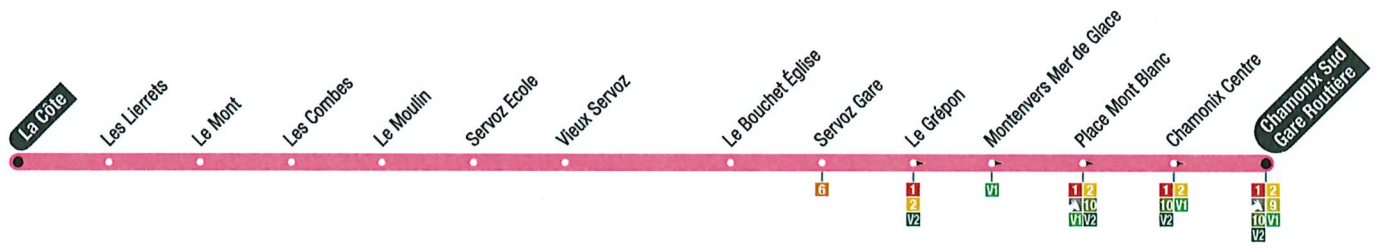

# Servoz → Chamonix Sud - Gare Routière

Circule du lundi au vendredi du 8 juillet au 30 août  
Operates on Monday to Friday from 8 July to 30 August 2024

## Servoz La Côte → Chamonix Sud - Gare Routière

La Côte	Les Lierrets	Le Mont	Les Combes	Le Moulin	Servoz Ecole	Vieux Servoz	Le Bouchet Eglise	Servoz Gare	Train Servoz > Martigny Chamonix >	Train Servoz > St Gervais	Le Grépon	Montenvers Mer de Glace	Place Mont Blanc	Chamonix Centre	Chamonix Sud Gare Routière
7:00	7:03	7:05	7:07	7:08	7:10	7:12	7:14	7:16	7:21	7:43	7:29	7:31	7:32	7:35	7:38
8:05	8:08	8:10	8:12	8:13	8:15	8:17	8:20	8:22	8:25	8:25	8:35	8:37	8:38	8:41	8:44
9:20	9:23	9:26	9:28	9:30	9:32	9:34	9:37	9:39	9:43	10:25	9:52	9:54	9:55	9:58	10:01
.....	.....	.....	.....	.....	10:28	10:30	10:33	10:35	10:43	11:25	10:48	10:50	10:51	10:54	10:57
.....	.....	.....	.....	.....	.....	.....	.....	.....	.....	.....	12:00	12:02	12:03	12:06	12:09
12:46	12:49	12:52	12:54	12:56	12:58	13:00	13:03	13:05	13:43	13:25	13:18	13:20	13:21	13:24	13:27
14:05	14:08	14:11	14:13	14:15	14:17	14:19	14:22	14:24	14:43	15:25	14:37	14:39	14:40	14:43	14:46
.....	.....	.....	.....	.....	.....	.....	.....	.....	.....	.....	15:30	15:32	15:33	15:36	15:39
16:16	16:19	16:22	16:24	16:26	16:28	16:30	16:33	16:35	16:43	17:25	16:48	16:50	16:51	16:54	16:57
17:40	17:43	17:45	17:48	17:49	17:51	17:53	17:56	17:58	18:43	18:25	18:11	18:13	18:14	18:17	18:20
19:00	19:03	19:05	19:08	19:09	19:11	19:13	19:16	19:18	19:43	19:25	19:31	19:33	19:34	19:37	19:40
.....	.....	.....	.....	.....	.....	.....	.....	.....	.....	.....	20:00	20:02	20:03	20:06	20:09
20:45	20:48	20:50	20:53	20:54	20:56	20:58	21:01	21:03	.....	.....	21:16	21:18	21:19	21:22	21:25

Horaires soirées / Evening timetables > lignes / lines: N1 (p. 30) & N4 (p. 33)