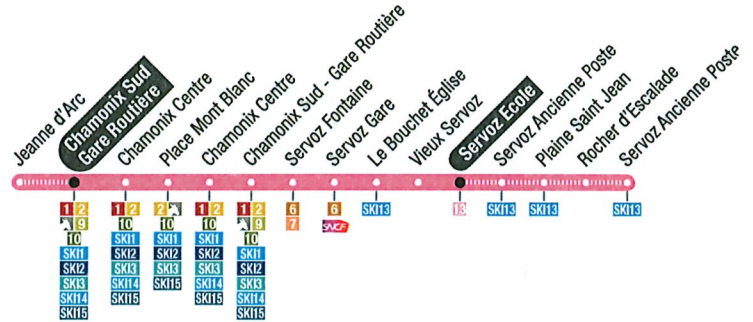

Servoz → Chamonix Sud - Gare Routière

Circule du lundi au vendredi du 6 janvier au 21 février 2025
et du 10 mars au 18 avril 2025
Runs Monday to Friday from 6 January to 21 February 2025
and from 10 March to 18 April 2025

Servoz École → Chamonix Sud - Gare Routière

Servoz Fontaine	Servoz Gare	Servoz Le Lac	Le Bouchet Eglise	Servoz École	Vieux Servoz	Servoz Ancienne Poste	Plaine Saint Jean	Le Bouchet Eglise	Servoz Gare	Le Grépon	L'Enclume	Place Mont Blanc	Chamonix Centre	Chamonix Sud Gare Routière	Jeanne d'Arc
7:14	7:17	7:18	7:19	7:22	7:23	7:44	7:41	7:38
.....	7:20	7:22	7:24	7:26
7:25	7:28	7:24	7:26	7:41	7:43	7:47
.....	8:01	8:03	8:05	8:21	8:22	8:23	8:26	8:29
.....	8:25	8:28	8:29	8:46	8:43	8:41
.....	9:27	9:29	9:32	9:34	9:47	9:49	9:50	9:53	9:56
.....	10:27	10:29	10:32	10:34	10:47	10:49	10:50	10:53	10:56
.....	11:27	11:29	11:32	11:34	11:47	11:49	11:50	11:53	11:56
.....	12:27	12:29	12:32	12:34	12:47	12:49	12:50	12:53	12:56
.....	12:44	12:56
.....	13:27	13:29	13:32	13:34	13:47	13:49	13:50	13:53	13:56
.....	14:27	14:29	14:32	14:34	14:47	14:49	14:50	14:53	14:56
.....
.....	15:27	15:29	15:32	15:34	15:47	15:49	15:50	15:53	15:56
.....	15:45	15:47	15:50	15:52
16:11	16:15	16:16	17:16	16:17	16:18	16:34	16:35	16:38	16:41
.....	16:52	16:54	16:57	16:59
17:11	17:15	17:21	17:22	17:23	17:39	17:40
.....	17:51	17:53	17:56	17:58
.....	18:05	18:06	18:07	18:08	18:23
.....	18:30	18:32	18:33	18:36	18:39
.....	19:13	19:15	19:18	19:20	19:33	19:35	19:36	19:39	19:42
.....	20:30	20:32	20:35	20:37	20:50	20:52	20:54	20:56	20:59

Horaires soirées / Evening timetables > lignes / lines: **C N1** (p. 32) & **C N4** (p. 35)

- : Ne circule pas le mercredi / Does not run on Wednesday
- : Circule uniquement le mercredi / Run only on Wednesday
- 00:00 : Sens de rotation en fonction de l'heure de passage
Direction of rotation depending on the time of passage