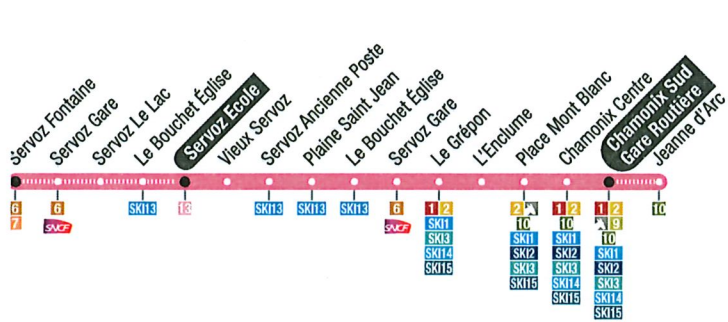

Servoz → Chamonix Sud - Gare Routière

Circule du lundi au vendredi du 6 janvier au 21 février 2025
et du 10 mars au 18 avril 2025
Runs Monday to Friday from 6 January to 21 February 2025
and from 10 March to 18 April 2025

Servoz École → Chamonix Sud - Gare Routière

Servoz Fontaine	Servoz Gare	Servoz Le Lac	Le Bouchet Eglise	Servoz École	Vieux Servoz	Servoz Ancienne Poste	Plaine Saint Jean	Le Bouchet Eglise	Servoz Gare	Le Grépon	L'Enclume	Place Mont Blanc	Chamonix Centre	Chamonix Sud Gare Routière	Jeanne d'Arc
7:14	7:17	7:18	7:19	7:22	7:23	7:44	7:41	7:38
.....	7:20	7:22	7:24	7:26
7:25	7:28	7:24	7:26	7:41	7:43	7:47
.....	8:01	8:03	8:05	8:21	8:22	8:23	8:26	8:29
.....	8:25	8:28	8:29	8:46	8:43	8:41
.....	9:27	9:29	9:32	9:34	9:47	9:49	9:50	9:53	9:56
.....	10:27	10:29	10:32	10:34	10:47	10:49	10:50	10:53	10:56
.....	11:27	11:29	11:32	11:34	11:47	11:49	11:50	11:53	11:56
.....	12:27	12:29	12:32	12:34	12:47	12:49	12:50	12:53	12:56
.....	12:44	12:56
.....	13:27	13:29	13:32	13:34	13:47	13:49	13:50	13:53	13:56
.....	14:27	14:29	14:32	14:34	14:47	14:49	14:50	14:53	14:56
.....
.....	15:27	15:29	15:32	15:34	15:47	15:49	15:50	15:53	15:56
.....	15:45	15:47	15:50	15:52
16:11	16:15	16:16	17:16	16:17	16:18	16:34	16:35	16:38	16:41
.....	16:52	16:54	16:57	16:59
17:11	17:15	17:21	17:22	17:23	17:39	17:40
.....	17:51	17:53	17:56	17:58
.....	18:05	18:06	18:07	18:08	18:23
.....	18:30	18:32	18:33	18:36	18:39
.....	19:13	19:15	19:18	19:20	19:33	19:35	19:36	19:39	19:42
.....	20:30	20:32	20:35	20:37	20:50	20:52	20:54	20:56	20:59

Horaires soirées / Evening timetables > lignes / lines: **C N1** (p. 32) & **C N4** (p. 35)

- : Ne circule pas le mercredi / Does not run on Wednesday
- : Circule uniquement le mercredi / Run only on Wednesday
- 00:00 : Sens de rotation en fonction de l'heure de passage
Direction of rotation depending on the time of passage